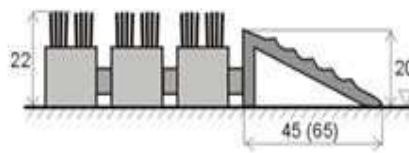

BRUSHWELL

1 stupeň čistění – 1 čistící zóna

odstraní z obuvi hrubé nečistoty

Základem rohože **BRUSHWELL** jsou černé umělohmotné profily se silonovými kartáčky, seřazené za sebou a spojené nerezovým lankem tak, aby se rohož mohla stáčet. Je určena pro první čistící zónu na hrubé nečistoty. Doporučujeme, aby za ní následovala dočistřovací rohož **SHATWELL**. Rohož BRUSHWELL má především velké využití tam, kde se vstupuje do budovy např. z antukového povrchu na tenisových kurtech, fotbalových hřištích... a jiných jemných nečistot.

Nákres uložení - rozměry:

1) do připraveného otvoru

2) volně ložená s náběhovou lištou

Barevné provedení:

černá

šedá

tm. hnědá

sv. hnědá

modrá

červená

Technické parametry:

Rozměr: dle přání zákazníka

Výška rohože: 22 mm

Použití: do vstupních prostorů bank, hotelů, letišť, divadel, ale i před rodinné vilky, obytné domy.

Barva profilu: černá

Barva kartáčků: černá, šedá, tmavě a světle hnědá, modrá, červená