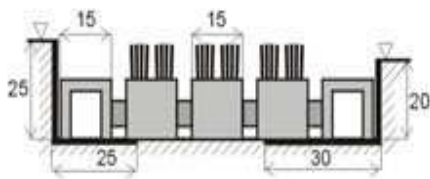

BRUSHWELL

1 stupeň čistění – 1 čistící zóna

odstraní z obuvi hrubé nečistoty

Základem rohože **BRUSHWELL** jsou černé umělohmotné profily se silonovými kartáčky, seřazené za sebou a spojené nerezovým lankem tak, aby se rohož mohla stáčet. Je určena pro první čistící zónu na hrubé nečistoty. Doporučujeme, aby za ní následovala dočistřovací rohož **SHATWELL**. Rohož BRUSHWELL má především velké využití tam, kde se vstupuje do budovy např. z antukového povrchu na tenisových kurtech, fotbalových hřištích... a jiných jemných nečistot.

Nákres uložení - rozměry:

1) do připraveného otvoru

2) volně ložená s náběhovou lištou

Barevné provedení:

černá

šedá

tm. hnědá

sv. hnědá

modrá

červená

Technické parametry:

Rozměr: dle přání zákazníka

Výška rohože: 22 mm

Použití: do vstupních prostorů bank, hotelů, letišť, divadel, ale i před rodinné vilky, obytné domy.

Barva profilu: černá

Barva kartáčků: černá, šedá, tmavě a světle hnědá, modrá, červená