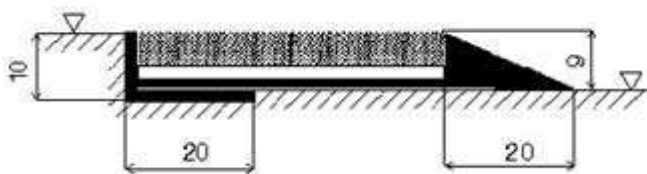

CLEANWELL

2 stupeň čistění – 2 čistící zóna

jemné dočistění obuvi

Rohož kobercového typu na jemné dočistění obuvi. Vlákno rohože je v pravidelných hustých řadách zataveno do nepropustného podkladu. Vytváří tak velmi hustý povrch. Vložením rohože do kobercových ploch se celkový estetický dojem zvyšuje a působí velice elegantně.

Nákres uložení – rozměry:

Barevné provedení:

černobílý
melír

hnědobílý
melír

Technické parametry:

- Materiál:** rohož je vyrobena ze stříženého polyamidového vlákna
Rozměr: dle přání zákazníka
Výška: 9 mm
Barva: černobílý nebo hnědobílý melír
Použití: společnosti, místa s menším provozem užití – méně zatížená místa apod.
Uložení: volné položení s náběhovými lištami,
možnost zapustit pod úroveň podlahy do hloubky 10 mm
(viz.technický nákres výše)
Údržba: NEKLEPAT !! Pouze vysát dle potřeby vyteповat.