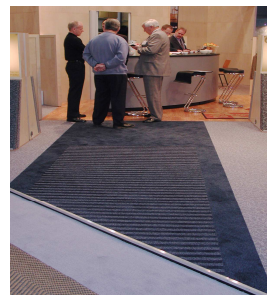

CLEANWELL

2 stupeň čistění – 2 čistící zóna

jemné dočistění obuvi

Rohož kobercového typu na jemné dočistění obuvi. Vlákno rohože je v pravidelných hustých řadách zataveno do nepropustného podkladu. Vytváří tak velmi hustý povrch. Vložením rohože do kobercových ploch se celkový estetický dojem zvyšuje a působí velice elegantně.

Nákres uložení – rozměry:

Barevné provedení:

černobílý
melír

hnědobílý
melír

Technické parametry:

- Materiál:** rohož je vyrobena ze stříženého polyamidového vlákna
Rozměr: dle přání zákazníka
Výška: 9 mm
Barva: černobílý nebo hnědobílý melír
Použití: společnosti, místa s menším provozem užití – méně zatížená místa apod.
Uložení: volné položení s náběhovými lištami,
možnost zapustit pod úroveň podlahy do hloubky 10 mm
(viz.technický nákres výše)
Údržba: NEKLEPAT !! Pouze vysát dle potřeby vyteповat.