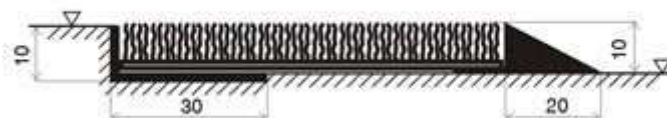

CLEANWELL atrium

2 stupeň čištění – 2 čistící zóna

jemné dočištění obuvi

Jedná se o rohož kobercového typu. Rohož nabízí vysoké řešení chránit podlahu vysoký stupeň čištění. Je určena pro vysoký provoz užití, např. recepce. Doporučujeme, aby rohož Cleanwell Atrium následovala po rohoži na hrubou nečistotu (Topwell, Openwell, Brushwell...). Vložením rohože do kobercových ploch se celkový estetický dojem zvyšuje a působí velice elegantně.

Nákres uložení – rozměry:

Barevné provedení:

černá

šedá

hnědá

modrá

červená

zelená

Technické parametry:

- Materiál:** rohož je vyrobena ze stříženého antistatického polyamidového vlákna
Rozměr: dle přání zákazníka
Výška: 9 mm
Barva: černobílý nebo hnědobílý melír
Třída požární odolnosti: B1 - DIN 4102
Použití: společnosti, hotely, banky, vestibuly, recepce a přijímací haly provoz s vysokým zatížením apod.
Uložení: volné položení s náběhovými lištami, možnost zapustit pod úroveň podlahy do hloubky 10 mm (viz. technický nákres výše)
Údržba: NEKLEPAT !! Pouze vysát dle potřeby vytepotvat.