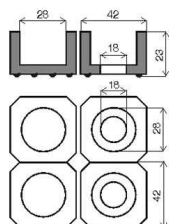

Doplňující náhledy:

Provedení bez kartáčů