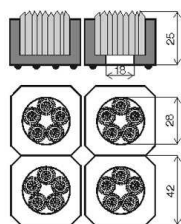

KARWELL

Velkoplošná odolná rohož vyrobená z houževnaté pryže s uzavřeným nebo otevřeným dnem. Vzhledem připomíná včelí plástev. Lze do ní dokoupit barevné kartáčky, ze kterých se může složit jednoduché logo nebo mozaiku.

Provedení:

Technické parametry:

Rozeř: dle přání zákazníka, základní modul 150x100 cm

Výška: 23 mm

Spojení: k modulům 150 x 100 cm, z kterých se vyskládají větší plochy, dodáváme tzv. spojky

Kartáčky: 6 základních barevných odstínů - žlutá, zelená, modrá, černá, červená, bílá. Kartáčky se dají snadno zasadit.

Použití: všude tam, kde je velký pohyb lidí - továrny, úřady, obchodní domy apod.

Uložení: pod úroveň podlahy do připravených otvorů osazených rámem, nebo volně položené na podlaze v Al náběhovém rámu širokém 45 nebo 65 mm, nebo s gumovým náběhem, který je pak součástí rohože (viz. technický náčrt výše)

Údržba: celou rohož otočit a nečistoty vysypat nebo vyluxovat

Odolnost: vhodná pro jakékoliv zatížení (bez barevných kartáčků)

Doplňující náhledy:

s kartáči