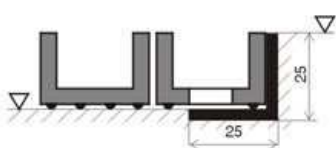

Provedení: