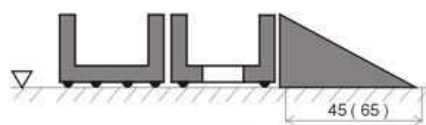

Provedení: