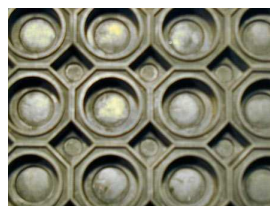

Uzavřené dno