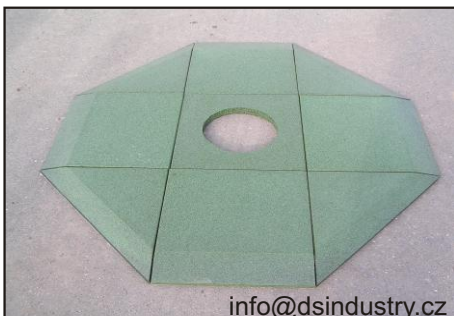

NOVINKA - CENOVĚ DOSTUPNÁ BEZPEČNOST

DĚTSKÁ HŘIŠTĚ

Bezpečný podklad pro kyvadlové a pružinové hrací prvky.

Volitelné variace barev.

Ideální pro Vaše zahradní hrací prvky.

OSMIÚHELNÍK POD DĚTSKÉ KYVADLO

ČSN EN 1176
ČSN EN 1177

Vlastnosti:

vodopropustná
elastická
protiskluzná
zdravotně nezávadná
tlumí nárazy a zvuky
jednoduchá a rychlá aplikace

Technický popis

Vyrobena z pryžového granulátu pojeného polyuretanem

Základní barevné odstíny: