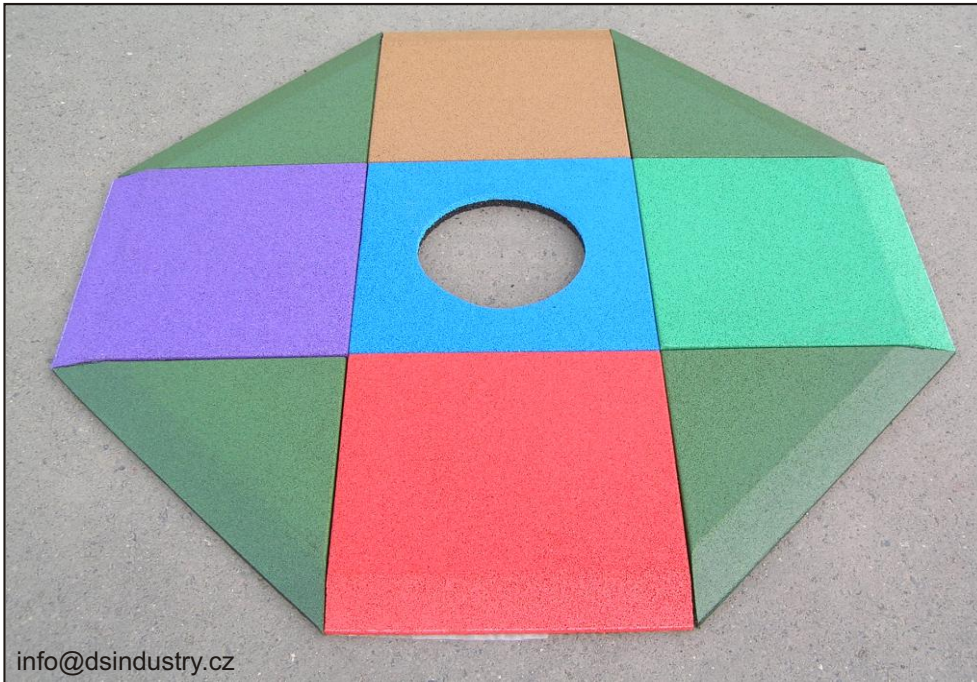

NOVINKA - CENOVĚ DOSTUPNÁ BEZPEČNOST

DĚTSKÁ HŘIŠTĚ

Bezpečný podklad pro kyvadlové a pružinové hrací prvky.

Volitelné variace barev.

Ideální pro Vaše zahradní hrací prvky.

OSMIÚHELNÍK POD DĚTSKÉ KYVADLO

ČSN EN 1176
ČSN EN 1177

Vlastnosti:

vodopropustná
elastická
protiskluzná
zdravotně nezávadná
tlumí nárazy a zvuky
jednoduchá a rychlá aplikace

Technický popis

Vyrobena z pryžového granulátu pojeného polyuretanem

Základní barevné odstíny: