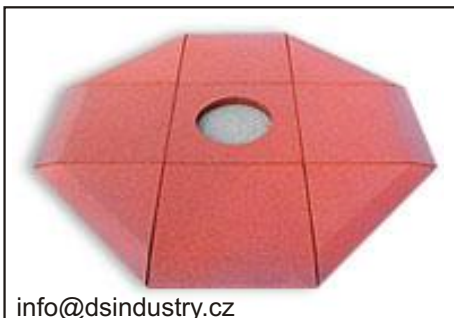

NOVINKA - CENOVĚ DOSTUPNÁ BEZPEČNOST

DĚTSKÁ HŘIŠTĚ

Bezpečný podklad pro kyvadlové a pružinové hrací prvky.

Volitelné variace barev.

Ideální pro Vaše zahradní hrací prvky.

OSMIÚHELNÍK POD DĚTSKÉ KYVADLO

ČSN EN 1176
ČSN EN 1177

Vlastnosti:

vodopropustná
elastická
protiskluzná
zdravotně nezávadná
tlumí nárazy a zvuky
jednoduchá a rychlá aplikace

Technický popis

Vyrobena z pryžového granulátu pojeného polyuretanem

Základní barevné odstíny: