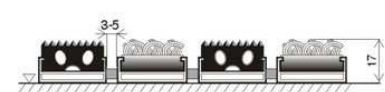

Topwell 17mm standard

Základem samonosných rohoží TOPWELL 17 mm jsou válcované hliníkové profily, ve kterých jsou pevně zafixovány pásy pryžové, kartáčové nebo textilní. Volte raději větší délku pro maximální odstranění mechanických nečistot. Skladbu rohože doporučujeme tak, aby první část byla z pryžových pásků a na ně navazovaly pásy textilní, tím se zajistí kompletní očista obuvi. Jednotlivé segmenty a komponenty rohože Topwell lze libovolně kombinovat a po opotřebení vyměnit.

Typ a povrchy rohože:

pryž - 1. čistící zóna pro odstranění hrubé nečistoty (kamínky, bahno...)

textil - 2. čistící zóna pro odstranění jemných nečistot (voda, prach)

guma

textil

kombinace textil - guma

Barevné provedení:

9-moř. zelená

10-červená

Technické parametry:

Rozměr, provedení a kombinace: dle přání zákazníka

Výška rohože: 17 mm

Barva textilu: tmavě a světle modrá, tmavě a světle hnědá, medová, černá, zelená, šedá, červená

Použití: do vstupních prostor hotelů, bank, letišť, divadel, ale i před rodinné vilky, obytné domy

Uložení: pod úroveň podlahy do připravených otvorů osazených rámem, nebo volně položené na podlaze v náběhovém rámu širokém 45 nebo 65 mm