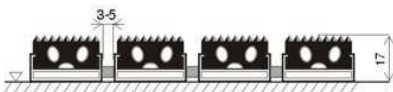

Topwell 17mm standard

Základem samonosných rohoží TOPWELL 17 mm jsou válcované hliníkové profily, ve kterých jsou pevně zafixovány pásy pryžové, kartáčové nebo textilní. Volte raději větší délku pro maximální odstranění mechanických nečistot. Skladbu rohože doporučujeme tak, aby první část byla z pryžových pásků a na ně navazovaly pásy textilní, tím se zajistí kompletní očista obuvi. Jednotlivé segmenty a komponenty rohože Topwell lze libovolně kombinovat a po opotřebení vyměnit.

Typ a povrchy rohože:

pryž - 1. čistící zóna pro odstranění hrubé nečistoty (kamínky, bahno...)

textil - 2. čistící zóna pro odstranění jemných nečistot (voda, prach)

guma

textil

kombinace textil - guma

Barevné provedení:

9-moř. zelená

10-červená

Technické parametry:

Rozměr, provedení a kombinace: dle přání zákazníka

Výška rohože: 17 mm

Barva textilu: tmavě a světle modrá, tmavě a světle hnědá, medová, černá, zelená, šedá, červená

Použití: do vstupních prostor hotelů, bank, letišť, divadel, ale i před rodinné vilky, obytné domy

Uložení: pod úroveň podlahy do připravených otvorů osazených rámem, nebo volně položené na podlaze v náběhovém rámu širokém 45 nebo 65 mm